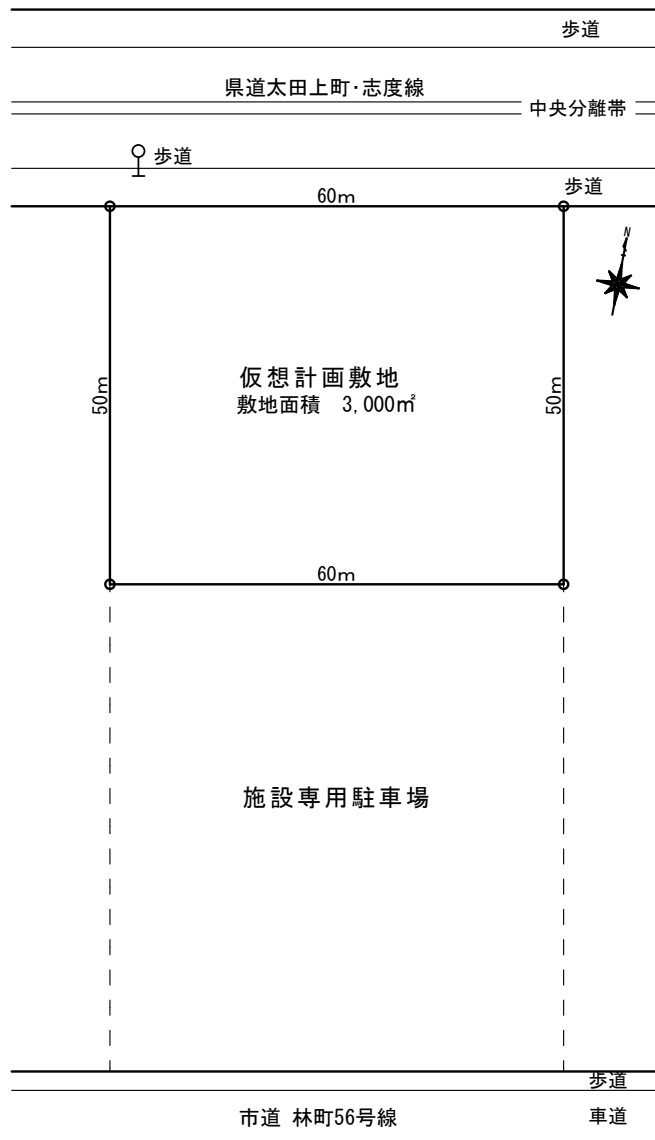

香川インテリジェントパーク周辺地図

高松市林町 (サンメッセ香川臨時駐車場内)

S=1/1000